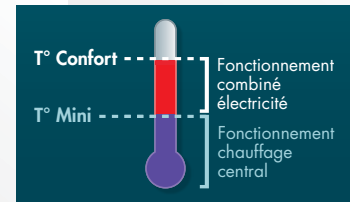

FONCTIONNEMENT

En période de chauffe, lorsque la salle de bains est inoccupée, il suffit de régler le robinet thermostatique du radiateur sur une température économique de 18°C par exemple.