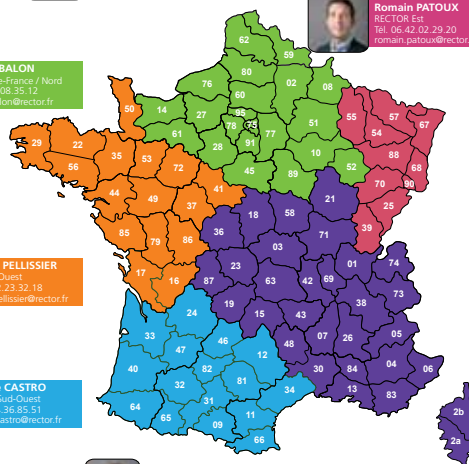

Rector

Industriel spécialiste des éléments de structure et de planchers en béton précontraint et armé, Rector répond à la nouvelle donne environnementale et énergétique en imaginant des solutions constructives globales, simples et équilibrées. Rector se positionne ainsi comme un interlocuteur de référence mettant ses hommes, son sens de l'innovation et ses brevets internationaux à la disposition de la réussite de ses clients.

Rector est une marque du groupe Lesage dont l'actionnariat familial place l'homme et l'innovation au cœur de sa stratégie.

Contact Presse :
Delphine Wagner
Responsable Communication
Groupe Rector Lesage
Tél. : 03 69 58 51 36

Groupe Rector Lesage 16, rue de Hirtzbach - 68058 Mulhouse Cedex
Tél. : +33(0)3 89 59 67 65 - Fax : +33(0)3 89 59 67 66
www.rector.fr