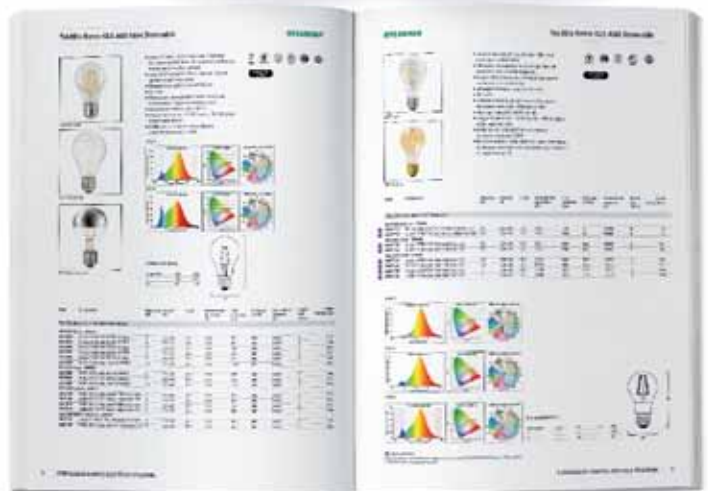

SYLVANIA

Sylvania réunit le meilleur de la technologie LED dans un nouveau catalogue

Depuis le 1er septembre 2016, les lampes halogènes directionnelles tension réseau et très basse tension ne respectant pas les nouvelles exigences d'éco-conception fixées par la législation en vigueur sont interdites à la commercialisation.

Pour accompagner ses clients installateurs et distributeurs dans cette transition, Sylvania publie un **nouveau catalogue dédié à sa gamme complète de lampes LED**.

CONTACT PRESSE

ANDRÉ SUDRIE RELATIONS PRESSE :
Géraldine Habar
Tél. : 01 42 78 33 63
Email : geraldine.habar@andresudrie.com

by **FEILO SYLVANIA**