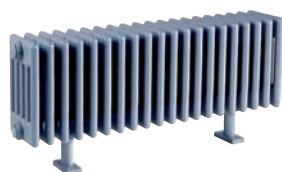

VUELTA PLINTHE

	Dimensions hors tout (mm)		Puissance (W)	Référence	Prix* €/HT en blanc
	H	L			
TMC-GF	300	962	1000	TMC03-100-100/GF	1086,54 €

Classe II - IP 34 - IK04 - -

Supplément couleur : + 90 € HT

*Prix publics indicatifs en € HT, en vigueur au 1er Janvier 2018 et modifiables sans préavis.

Acova, marque du groupe Zehnder, commercialise en France des radiateurs et sèche-serviettes de chauffage central et chauffage électrique destinés aux marchés de l'habitat, en neuf et rénovation.

Le groupe Zehnder (3.247 personnes, 539 millions d'euros de chiffre d'affaires) développe, produit et vend des solutions d'ambiance intérieure saines, confortables et économes en énergie, avec des offres complètes de chauffage, rafraîchissement, ventilation et purification d'air.

Le groupe Zehnder est présent sur le marché français à travers ses marques commerciales Acova, Runtal et Zehnder.

andré sudrie
relations presse

Retrouvez Acova sur :

www.acova.fr

Retrouvez cette information et les visuels sur
www.andresudrie.com et les réseaux sociaux :

63 rue Rambuteau 75004 Paris
Tél : 01 42 78 22 22 • Fax : 01 42 78 57 20
Web : www.andresudrie.com