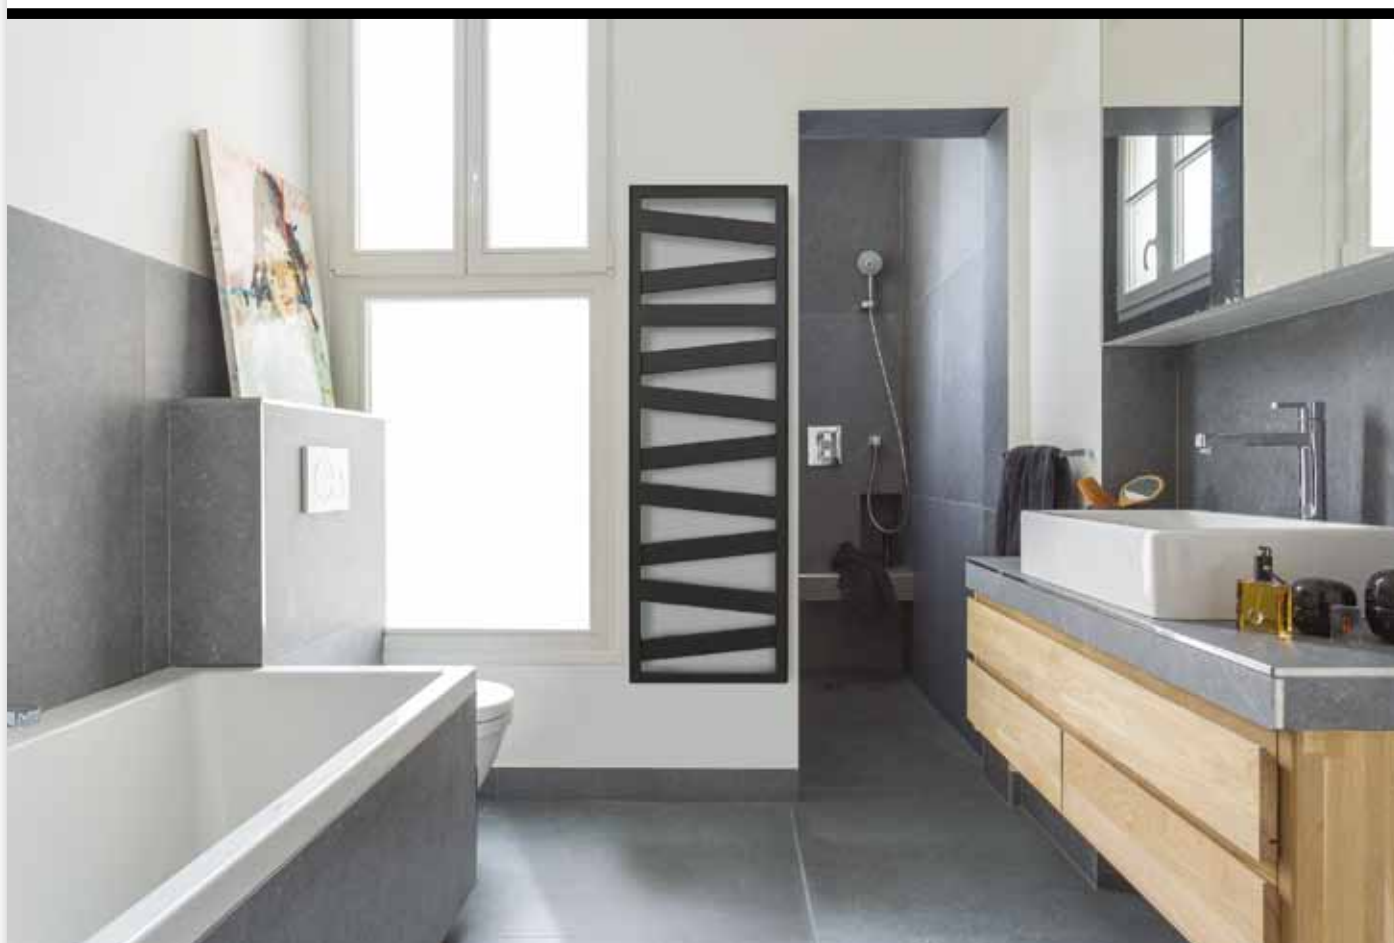

**Signer le design de son confort
avec KAZEANE,
nouveau radiateur sèche-serviettes Acova
alliant esthétique audacieuse et performance thermique**

Après avoir investi la mode, le style « ethnique chic » s'impose dans la décoration. Tissus, vaisselles aux imprimés graphiques, colorés, ou d'inspiration africaine, la wax attitude gagne tous les intérieurs.

Inspiré par ces tendances, le nouveau radiateur sèche-serviettes Acova KAZEANE allie design original avec un rythme très graphique, confort et performance thermique.

Un design original et fonctionnel pour la salle de bain et la cuisine

Composé d'éléments plats inclinés disposés en quinconce, le nouveau radiateur sèche-serviettes Acova KAZEANE affiche un design original et audacieux tout en restant fonctionnel grâce aux larges espaces facilitant la pose de nombreuses serviettes.

Les tubes inclinés, à l'exception d'un élément positionné horizontalement, ont été pensés pour bien maintenir, et sécher efficacement les serviettes de bains.

Conçu par deux designers de renom, King & Miranda, Acova KAZEANE s'intègre parfaitement dans des intérieurs contemporains.