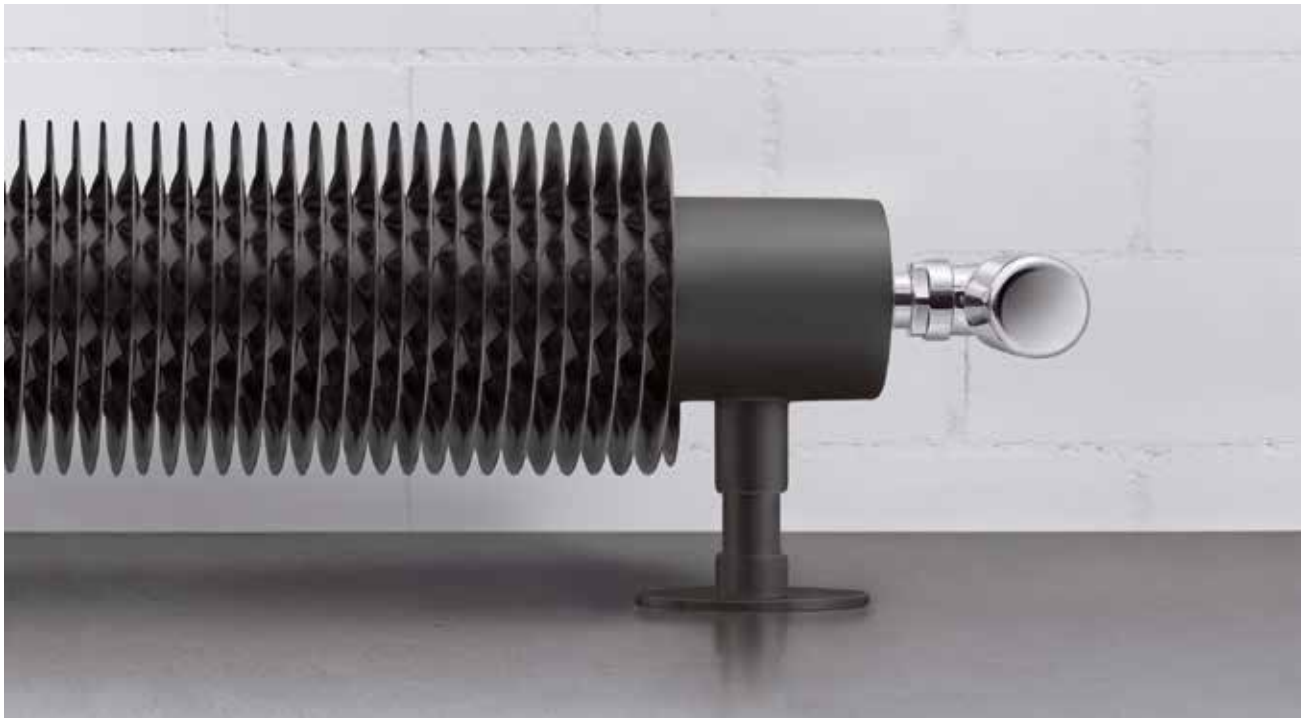

Pour s'adapter à toutes les configurations, la gamme Decoform se décline en :

- . version électrique : 1 hauteur (190 mm) et 3 largeurs (1000 – 1500 et 2000 mm),
- . version chauffage central : 2 hauteurs (130 et 190 mm) et 3 largeurs (1000 – 1500 et 2000 mm).
  Des modèles sur-mesure de 500 à 3400 mm sont également réalisables sur demande.

Caractéristiques techniques

- . Radiateur plinthe tubulaire à lamelles en acier, à fixer au sol ou au mur
- . Kit de 2 fixations en acier à visser, dans la teinte du radiateur
- . Traitement de surface double protection, anticorrosion, par bains de cataphorèse haute résistance et finition par revêtement en poudre époxy/polyester.

Chauffage électrique

- . Radiateur électrique avec ailettes à huile minérale inaltérable
- . Appareil livré sans régulation, avec récepteur RF X3D à encastrer dans la boîte de raccordement
- . En option :
  - thermostat d'ambiance radiofréquence mural ou sur socle RF X3D compatible avec la Box domotique Tydom de Delta Dore
  - 50 teintes au choix

Classe II - IP 44-CE

	Dimensions (en mm)		Puissance	Teinte de base : Blanc		Couleurs	
	Hauteur	Largeur	en Watt	Ref.	Prix €/HT	Ref.	Prix €/HT
Sans régulation	190	1000	500	TFWF050-100/F	1257,20 €	TFWF050-100/FC	1347,20 €
		1500	600	TFWF060-150/F	1493,83 €	TFWF060-150/FC	1583,83 €
		2000	1000	TFWF100-200/F	1829,22 €	TFWF100-200/FC	1919,22 €

Prix publics indicatifs HT, en vigueur au 01/09/2019, modifiables sans préavis