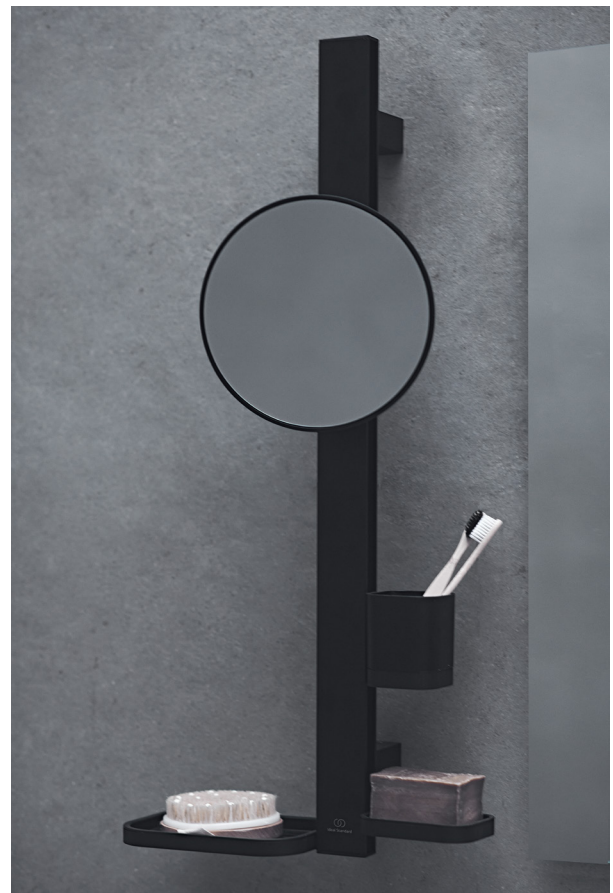

IDEAL STANDARD LANCE UNE NOUVELLE COLONNE DE DOUCHE DURABLE : ALU+

Ideal Standard, fabricant leader de salles de bains, présente en exclusivité sa dernière gamme de douches, Alu+. La nouvelle collection se distingue par sa palette de couleurs modernes, ses fonctions pratiques et ses avancées en matière de développement durable, offrant aux clients une solution de douche contemporaine adaptée aux modes de vie actuels.

Sur le plan esthétique, les systèmes de douche présentent des lignes rectangulaires élégantes, parfaitement mises en valeur par le mitigeur circulaire, la pomme de douche et la douchette. Le design contemporain est complété par trois finitions mates – Noir mat, Rose brossé et Alu brossé - qui permettent de jouer avec les couleurs d'une manière inédite et fascinante.

L'aspect pratique est au cœur de la gamme. Alu+ comprend des étagères de rangement et des « beauty bar », barres d'accessoires assorties, avec des miroirs et d'autres solutions de rangement disponibles dans les trois mêmes couleurs.

La douchette à main et la pomme de douche pluie extra-large offrent deux jets différents aux utilisateurs, avec un jet pluie normal et le luxueux mode SilkRain, qui permet de diffuser des gouttelettes d'eau ultrafines pour une expérience semblable à celle d'un spa. Le passage d'un mode à l'autre est simple, grâce à un levier facile à régler sur la douchette et au bouton de commande EasyDial d'Ideal Standard sur la pomme de douche.