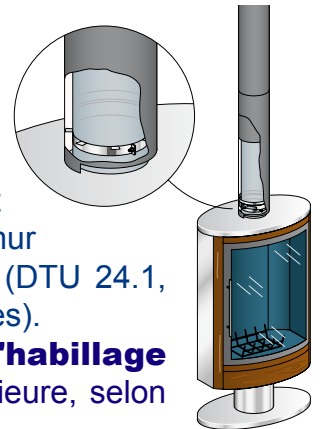

➤ L'HABILLAGE VENTILÉ

Deux éléments coulissants inox peints habillent le conduit de raccordement. La ventilation haute et basse réduit très fortement la température au contact du conduit de cheminée.

L'habillage ventilé permet à l'installateur de positionner le conduit de raccordement au minimum à 1 diamètre (diamètre du poêle) du mur en toute sécurité et en conformité avec la réglementation en vigueur (DTU 24.1, respect des distances de sécurité par rapport aux matériaux combustibles).

En finition noire ou disponible dans de nombreuses teintes mat, **l'habillage ventilé** peut facilement s'intégrer à n'importe quelle architecture intérieure, selon les goûts et les envies de chacun :

Rouge Pourpre, Vert Mousse, Bleu Saphir, Brun Terre, Brun Chocolat, Gris Ardoise, Gris Souris.